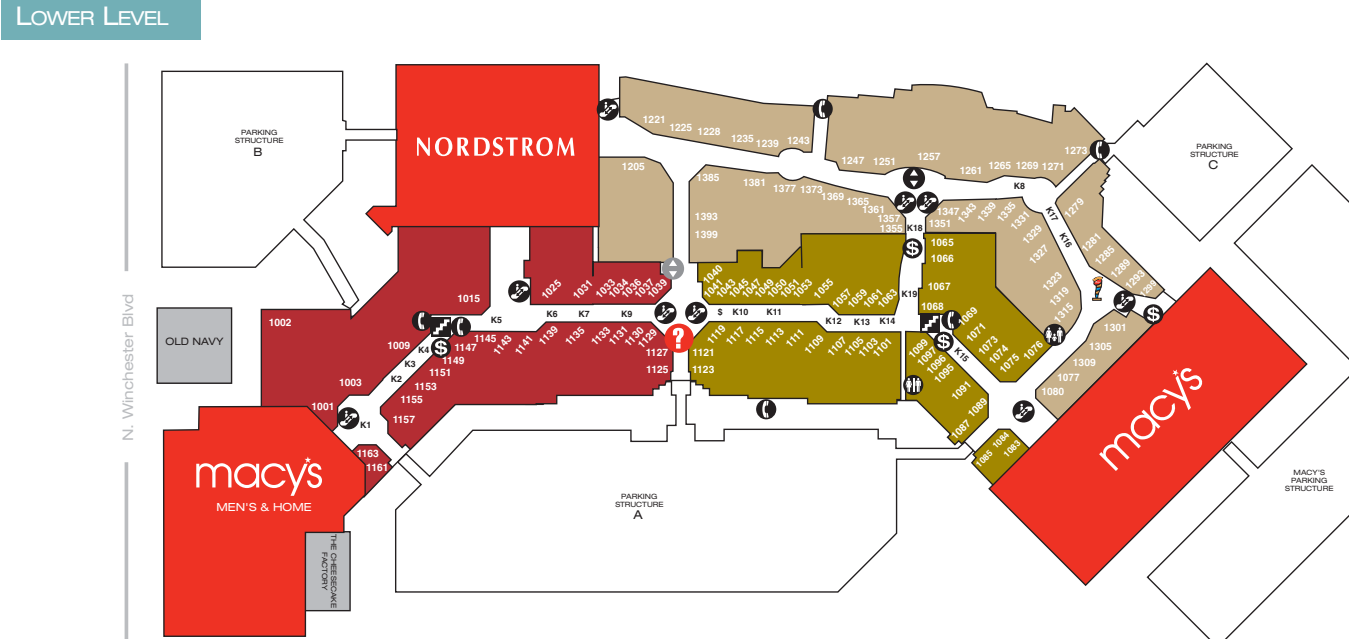

LOWER LEVEL

- 2333 San Francisco Giants Dugout (408) 241-2525
- 2503 Winners Sports (408) 244-1184

HOME FURNISHINGS & ACCESSORIES

- 1091 Bombay Company (408) 249-8249
- 1071 Illuminations (408) 260-8555
- 2237 Pottery Barn (408) 261-9882
- 2201 pottery barn kids (408) 557-0510
- 2331 Arteware (408) 296-6898
- 1261 Restoration Hardware (408) 244-1416
- 1083 The Sleep Number Store by Select Comfort (408) 246-8001
- 1355 Swarovski (408) 244-6300
- 2217 Thomas Kinkade Gallery (408) 244-5889
- 1377 Williams-Sonoma (408) 985-1507

LUGGAGE & LEATHER

- 1228 Louis Vuitton (408) 247-1102
- 1381 Malm Luggage (408) 244-7370
- 1149 Stern's Travel Shop (408) 241-9071

BOOKS, CARDS & GIFTS

- 1327 Borders Express (408) 249-1728
- 1143 Brookstone (408) 247-6223
- 1101 Discovery Channel Store (408) 557-8004
- 2255 Franklin Covey/Quest (408) 247-2100
- 1084 Humidor (408) 551-0086
- 1071 Illuminations (408) 260-8555
- 2269 Jayne's Hallmark (408) 243-4013
- 1357 Mont Blanc (408) 241-5188
- 2575 Papyrus (408) 984-2273
- 2513 Spencer Gifts (408) 243-2567
- 1355 Swarovski (408) 244-6300
- 2543 Things Remembered (408) 247-4700
- 2571 Yankee Candle Co. (408) 244-5575

WIRELESS COMMUNICATION & SERVICES

- 1085 Cingular Wireless (408) 248-9539
- K7 Mobile Systems Wireless - Cingular (408) 260-0357
- 2261 Radio Shack (408) 249-1722
- 2335 Sprint Nextel (408) 615-0199
- 2591 T-Mobile (408) 244-9034
- K14 The Mobile Solution - T-Mobile (408) 246-1965
- K21 Verizon Wireless (408) 423-9565

- K11 Verizon Wireless (408) 241-4800
- K16 Viva Wireless - Cingular (408) 615-7458
- K2 XL Wireless - T-Mobile (408) 241-1900

MUSIC & VIDEO

- 1221 Sony Style (408) 246-9151

PHOTOGRAPHY SERVICES

- 1301 Picture People, The (408) 247-7903
- 2170 Ritz Camera 1 Hour Photo (408) 554-7109

COMPUTER, SOFTWARE, & ELECTRONICS

- 1025 Apple Computer (408) 551-2150 x5
- 1269 Bose (408) 423-9576
- K19 Dell Direct Store (408) 615-1090
- 2321 Discovery Channel Store (408) 557-8004
- 1293 EBX (408) 244-4488
- 2499 Electronics Boutique (408) 244-0431
- 1065 Palm Retail Store (408) 244-7323
- 2261 Radio Shack (408) 249-1722
- 1009 Sharper Image, The (408) 241-9290
- 1221 Sony Style (408) 246-9151

EYE WEAR & EYE CARE

- 1151 Dr. Holbert - Optometrist (408) 243-9394
- 1001 LensCrafters/ Eye Exams 2000 (408) 249-0705
- 2429 LensCrafters Optique/ Eye Exams 2000 (408) 557-2880
- K12 Occhiali da Sole (408) 243-3269
- 1131 Sole Mio (408) 246-3709
- 2561 Solstice (408) 261-6510
- 2339 Sunglass Hut (408) 249-8722
- 2276 Sunglass Hut (408) 244-0788

HEALTH & BEAUTY

- 1351 Aveda (408) 554-4230
- 2243 Bare Escentuals (408) 554-9448
- 1057 Bath & Body Works (408) 241-0061
- 1343 The Body Shop (408) 984-2682
- K5 Clinique (408) 248-3333 x4405
- 1129 Crabtree & Evelyn (408) 249-2777
- 1299 Fantasy Beauty Spa (408) 985-4888
- 2263 GNC (408) 249-1449
- 1040 Jo Malone (408) 244-1557
- 1393 Jurlique Wellness Spa (408) 247-2772