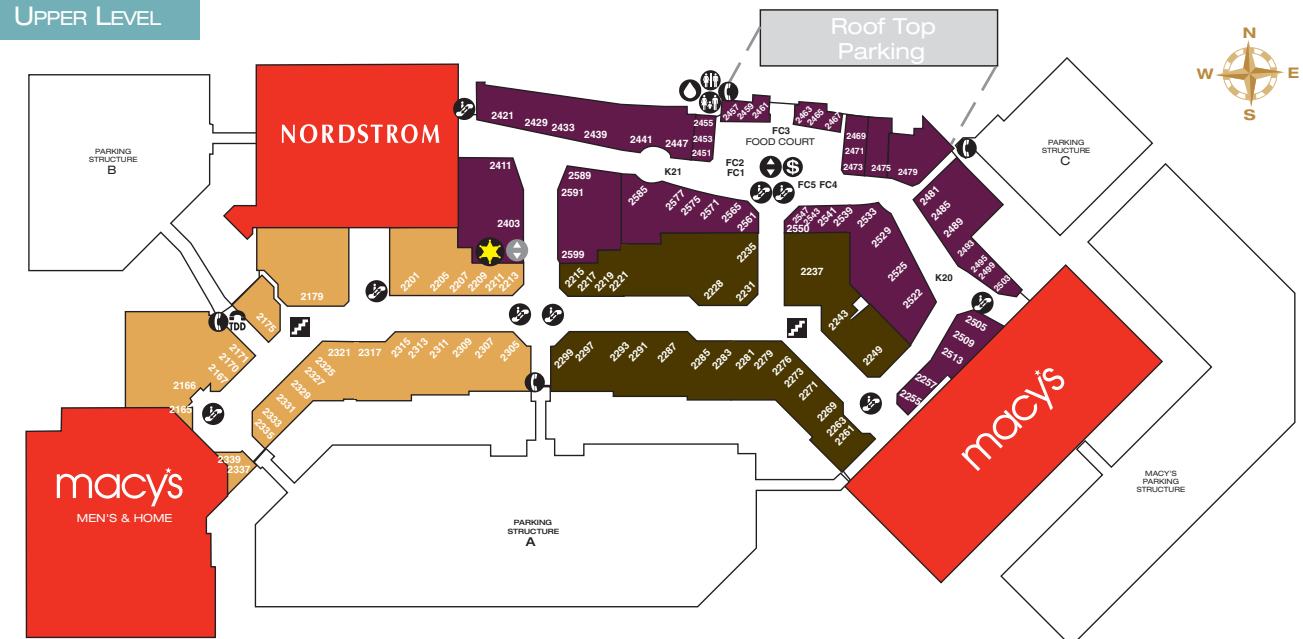

UPPER LEVEL

DEPARTMENT STORES

- Macy's (408) 248-3333
- Macy's Men's & Home (408) 248-3333
- Nordstrom (408) 248-2180

WOMEN'S APPAREL & ACCESSORIES

- 1049 Aldo Accessories (408) 244-5825
- 2305 Ann Taylor (408) 247-0245
- 1003 Ann Taylor Loft (408) 615-9044
- 2305 Ann Taylor Petites (408) 247-0245
- 1109 Arden B. (408) 243-0343
- 2447 AIX Armani Exchange (408) 423-9260
- 1205 Banana Republic (408) 260-4760
- 1385 Barcelino (408) 556-6666
- 1117 bebe (408) 615-6700
- 1055 bebe sport (408) 985-2323
- 1031 Benetton (408) 241-7272
- 1399 Boss Hugo Boss (408) 984-0100
- 1339 Brighton Collectibles (408) 615-9530
- 2281 Caché (408) 985-2942
- 2495 Claire's (409) 247-6895
- 2439 Club Monaco (408) 557-9305
- 2205 Coach (408) 249-1772
- 2421 Coldwater Creek (408) 244-4266
- 1107 Eddie Bauer (408) 243-4747
- 2249 Express (408) 247-6046
- 1239 Fila (866) 758-3452
- 2403 Forth & Towne (408) 249-3091
- 1080 Fox Racing (408) 246-4804
- 1015 Gap (408) 246-3582
- 2327 Icing by Claire's (408) 984-0757
- 1257 J. Crew (408) 984-5440
- 2411 J. Jill (408) 423-9890
- 2309 Janeville (408) 260-7791
- 1053 Jessica McClintock (408) 243-5531
- 1243 Juicy Couture (408) 260-7881
- 1251 Kenneth Cole (408) 246-2001
- 1059 Lacoste (408) 248-2200
- 2279 Lane Bryant (408) 247-9470
- 1103 Levi's Store, The (408) 247-5180
- 2317 The Limited (408) 246-6941
- 1228 Louis Vuitton (408) 247-1102
- 2433 Lucky Brand Dungarees (408) 261-9410
- 1365 Max Studio (408) 615-9880
- 1133 Metropark (408) 244-0205

MATERNITY APPAREL & ACCESSORIES

- 1369 A Pea in the Pod (408) 984-7100
- 1073 babystyle (408) 246-9703
- 1015 Gap (408) 246-3582
- 1051 Motherhood Maternity (408) 248-0470
- 1265 Pumpkin Patch (408) 244-9888

MEN'S APPAREL & ACCESSORIES

- 2337 After Hours Formalwear (408) 248-6891
- 2477 AIX Armani Exchange (408) 423-9260
- 1205 Banana Republic (408) 260-4760
- 1385 Barcelino (408) 556-6666
- 1399 Boss Hugo Boss (408) 984-0100
- 2439 Club Monaco (408) 557-9305
- 1107 Eddie Bauer (408) 243-4747
- 1145 Express Men (408) 241-4091
- 1239 Fila (866) 758-3452
- 2165 Franco Uomo (408) 247-2121
- 1080 Fox Racing (408) 246-4804
- 1015 Gap (408) 246-3582
- 1257 J. Crew (408) 984-5440
- 1251 Kenneth Cole (408) 246-2001
- 1059 Lacoste (408) 248-2200
- 1103 Levi's Store, The (408) 247-5180
- 2433 Lucky Brand Dungarees (408) 261-9410
- 1133 Metropark (408) 244-0205
- 2321 North Face, The (408) 553-0190
- Old Navy (408) 553-9970

- 1074 Puma (408) 244-3506
- 2505 Quiksilver (408) 985-2644
- 1105 St. Croix Shop (408) 984-7675
- 2533 Timberland (408) 249-2110

CHILDREN'S APPAREL & ACCESSORIES